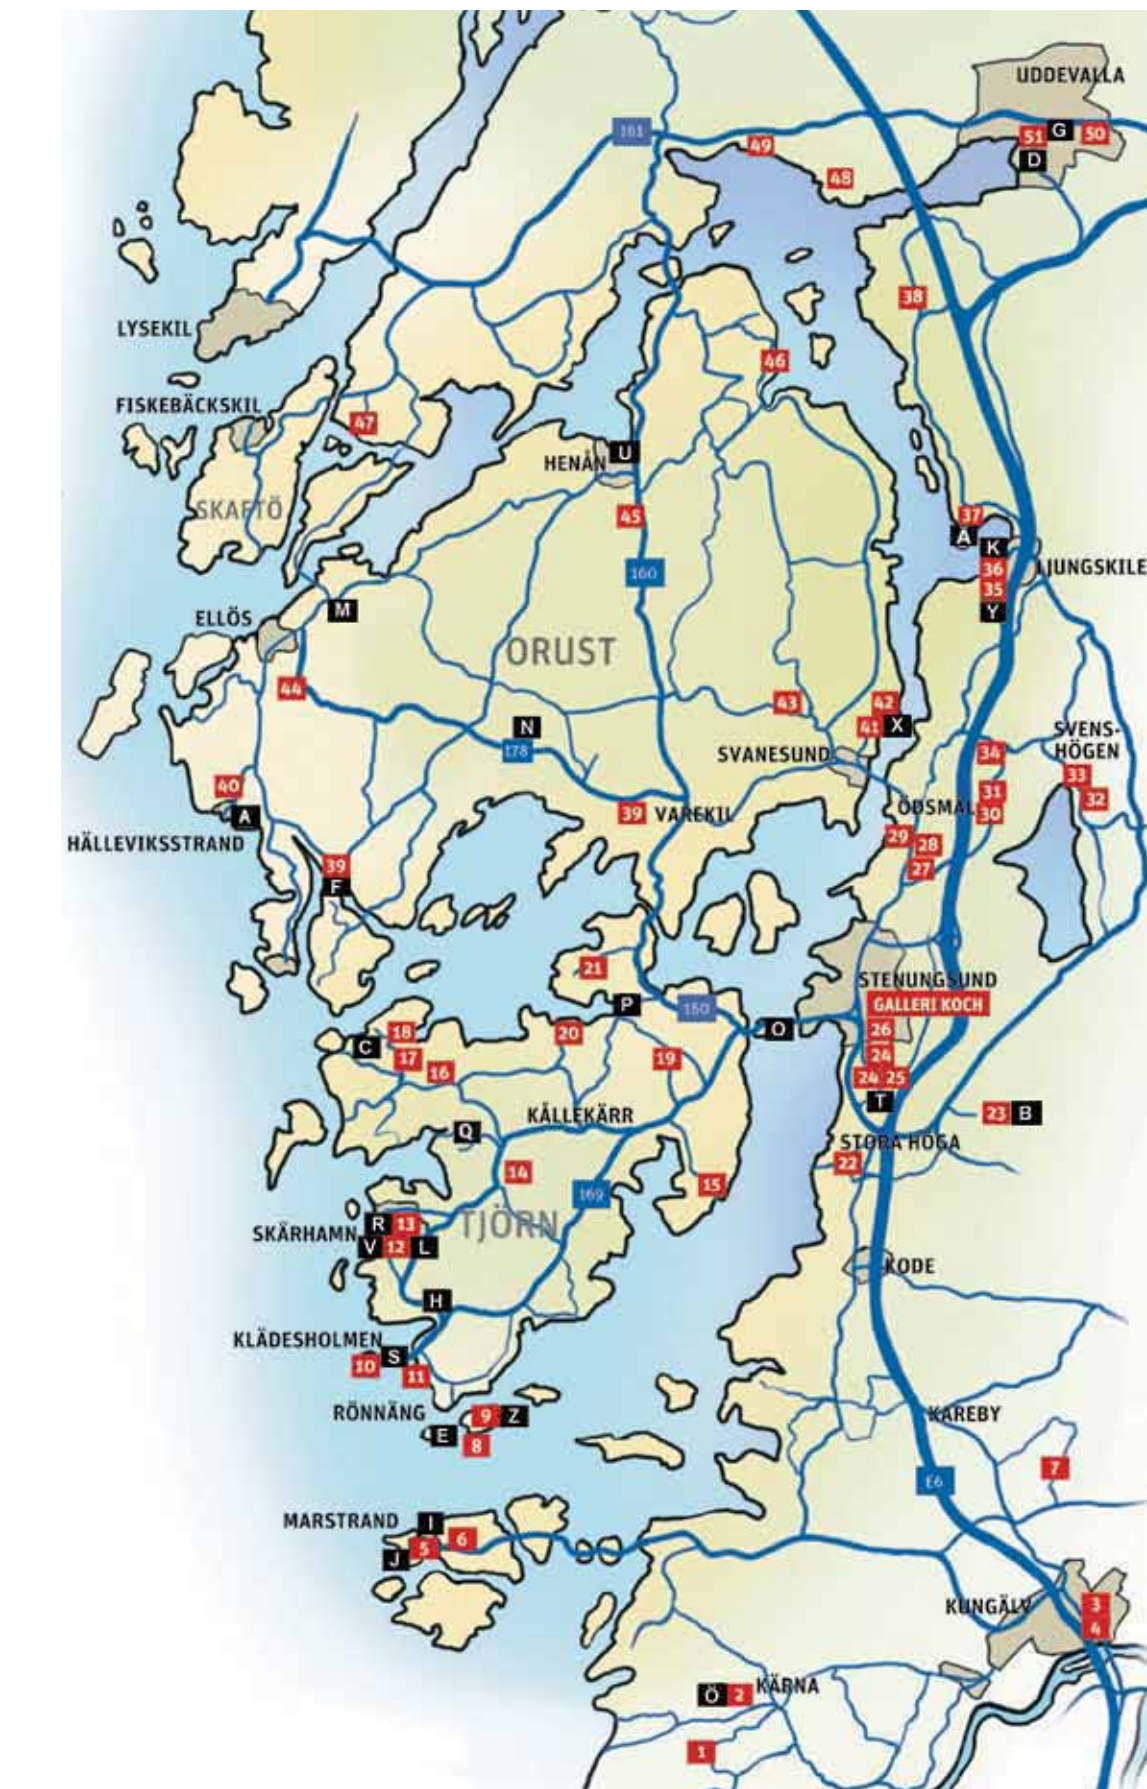

GUN ULRIKSSON

42 måleri

Latitude 58,1537 • Longitude 11,8329
Svanesund
phone: 0704-44 34 98
gun.ulriksson@gmail.com
www.gunulriksson.se

JIRINA JANZBACH

43 måleri, skulptur

Latitude 58,1601 • Longitude 11,7749
Svanesund
phone: 0705-59 95 42
jirina.janzbach@telia.com
www.jirina.se

LIZBET LAGERSTRÖM

44 bildkonst

Latitude 58,2162 • Longitude 11,6834
Ellös
phone: 0304-50 636
lizbet@ateljehuseby.com
www.ateljehuseby.com

INGALILL BJÖRNSDOTTER

45 collage, skulptur, måleri

Latitude 58,2162 • Longitude 11,6834
Henån
phone: 0703-62 87 56
ibjornsdotter@gmail.com
www.ibjornsdotter.se

LISA DAVIS

46 grafik, måleri, blandteknik

Latitude 58,2729 • Longitude 11,7576
Henån
phone: 0709-78 46 12
lisadavis90@gmail.com
www.lisadavis.se

SIGRID HANSSON

47 måleri, skulptur

Latitude 58,2477 • Longitude 11,516
Uddevalla
phone: 0522-65 11 05
sigrid@karlingesundsgard.se
www.karlingesundsgard.se/sigrid

LINDA MÖRNER FRÖJD

48 måleri, teckning

Latitude 58,3328 • Longitude 11,7980
Uddevalla
phone: 0762-75 67 98
linda@morner-frojld.se
www.morner-frojld.se

EVA FAHLCRANTZ

49 keramik

Latitude 58,3405 • Longitude 11,7449
Uddevalla
phone: 0730-62 37 65
keramiker.fahlcrantz@telia.com
www.fahlcrantz.se

RORY BOTHA

50 måleri, glas, grafik, skulptur

Latitude 58,3543 • Longitude 11,8529
Uddevalla
phone: 0702-46 09 24
rory.botha@uddevalla.se
Rory Botha Art on Facebook

ANNONSÖRER PÅ KARTAN

A ANDERSSONS BÅT & BRYGGA
B SMEDJA ARGENTUM
C BJÖRHOLMEN
D KASEN
E ÅSTOLS RÖKERI
F NÖSUNDSGÅRDEN
G PASSIONSSPELET
H LOTTAS BAK O FORM
I MARSTRAND GÄSTHAMN
J KONSTKRYSSNING
K LYCKORNAS BÅTVARV
L ICA NORDEVIKS

M ORUST BLOMMOR
N TAVLEBORD
O STENUNGSBADEN
P SUNDSBY SÄTERI
Q SÄBYGÅRDEN
R SÖDRA HAMNEN 31
S SALT O SILL
T SYSTRARNA PÅ KULLEN
U ORUSTKONSTNÄRER
V AKVARELLMUSEET
X GALLERI SESTERVIK
Y VILLA SJÖTORP
Z FORMKOMANIET
Å VÄXTHUSET I ULVESUND
Ö ROSANNA KERAMIK